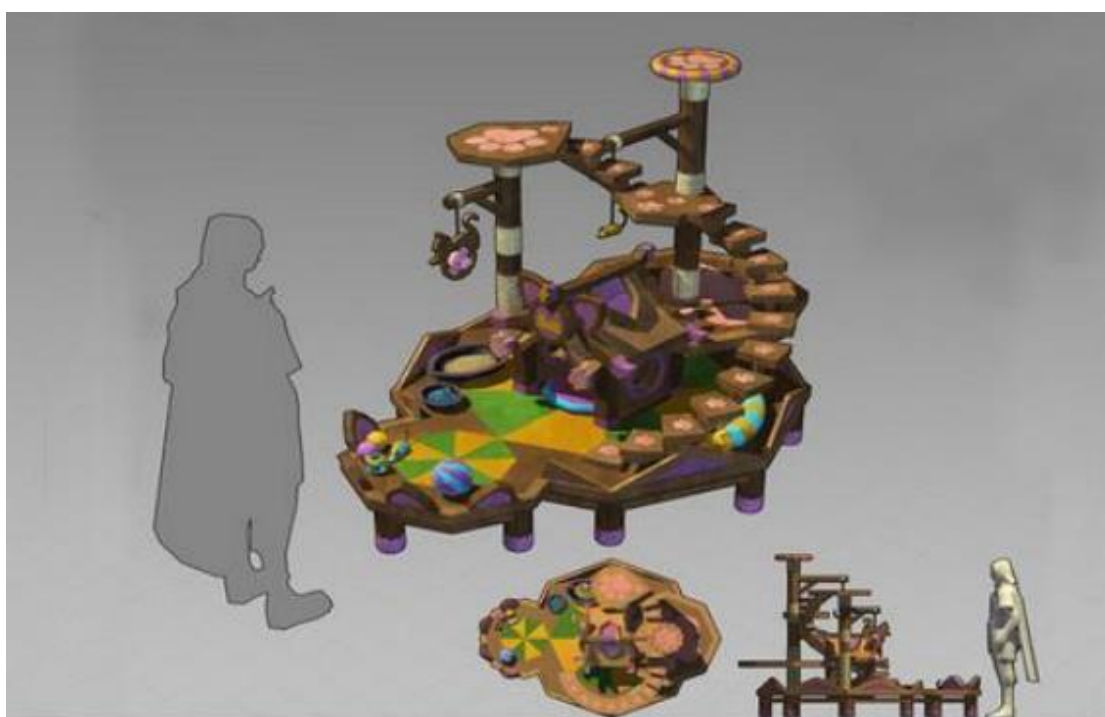

天龙八部-sf

- 1、 天龙八部 sf 双极雕纹：玩家能够运用一张雕纹交融符，将已蚀刻于配备上的雕纹，与另一个可蚀刻于该配备且颜色不同的雕纹进行交融，进化成为双极雕纹。
- 2、 天龙八部 sf 退而归家：玩家能够经过洛阳（318,315）雕纹大师张降龙，运用一张雕纹交融符，将已蚀刻于配备上的雕纹，与另一个可蚀刻于该配备且颜色不同的雕纹进行交融，进化成为双极雕纹。
- 3、 天龙八部 sf 携箫剑入江湖：双极雕纹将一起拥有两种不同的雕纹效果，并别离承继两种雕纹的等级、金蚕丝数量等，还可继续对双极雕纹两种不同的雕纹特点别离进行强化。
- 4、 天龙八部 sf 引为至交：双极雕纹的两种雕纹特点需别离进行强化，能够在洛阳（318,315）张降龙处，经过雕纹强化功能，选择双极雕纹中的任意一个雕纹特点并耗费指定数量的金蚕丝后，即可完结强化。依据双极雕纹中，所要强化的雕纹特点等级不同，强化所需的金蚕丝数量也不相同。
- 5、 天龙八部 sf 师祖幼且慧：见逍遥因无崖子之思而有散裂之兆,不欲身处旋涡，两年，遍阅群书,西北而下东南,随船入海,上下索己之道,某夜於平湖泛舟,遇齐鲁黄氏子弟壹夜长谈,後两人於东海桃花岛归隐,遂成後世桃花岛之学。
- 6、 天龙八部 sf 不同於其他门派：桃花岛门人如天海明玉，进犯时身法万千，容止绝艳，攻势如天人合壹，桃花满天，【战役特征】格物之术，桃花岛的修行多似文人墨客之举,研书绘卷，格以致知聪以知远明以察微:述时人之所尚,表己之所从。

天龙八部 sf 安放【庞大庄园，亲手安置】看多了其他游戏的家园体系，无外乎一个小房子，一片小院子而已。而天龙的“庄园”

占地面积之大，能够与一个洛阳城媲美天龙八部 sf 之所以称为“庄园”，由于这儿不只大，功用更是完全，灵兽坊、库房、苗圃、采石场、荷塘……你能想到的玩法，庄园里全具有。【初入庄园，面积大院子美】初入庄园，第一感觉就是空间非常大。它的占地面积，能够与一个洛阳城媲美。之所以称为“庄园”

由于这儿不只大，功用更是完全。庄园拥有面积巨大的房屋、院子、灵兽坊、库房、苗圃、采石场，宛如古时候的富豪家。这么大面积的院子，自然不能糟蹋。

院子中心安放一个喷泉，让整个院子变得更加立体，宏伟霸气的龙喷泉，正符合大侠豪放的气质。沿路放上几盆花卉植物，让院子生机勃勃起来。这些装修铺排，都是玩家自己亲手搜集资料制造的，自给自足不花钱。

小池塘是必备的，在家中也能够欣赏到“小荷才露尖尖角”的唯美画面是多惬意。洁白的天鹅正在池塘里悠闲的游来游去，波光粼粼的水面，红掌拨清波，只要诗里能见到的画面，如今出现在你的家里，乃至比诗里写的更美。

亭台楼阁，小桥流水，杨柳依依，彩蝶纷飞……这才是大侠应该住的庄园。【再探闺房，古拙浪漫】庄园的房间格式，是自己决定的，怎么划分功能区全赖玩家喜爱。进入室内，一种古拙浪漫的感觉迎面而来。古拙的木质地板，浪漫的家居铺排；古拙的雕花门窗。

浪漫的帷幔纱帐……女侠的闺房，偏粉红的配色，随处可见的心形装修，迎风摇摆的各色纱幔，透出浓浓的少女心。坐在桌案后面，沏上一壶茶香茗，静静的读一本书，怡然自得。

【互动文娱，家宴初体验】在如诗如画的院子中，听着风吟鸟鸣，看着满园春色，与三五好友畅怀宴饮，真是一大乐事。庄园中，玩家能够在家中亲手制造一桌美食，宴请来宾。

席间咱们喝酒行令，吟诗作对。各种助兴小游戏，一派欢乐祥和的景象。天降元宝，各种福利大放送。想做这么一桌丰富的大餐，也需要精心预备。钓鱼、烤肉、抓鸡……也够让平常不下厨的大侠们手忙脚乱一番了。一时间笑料不断，状况百出。不过游戏的乐趣，就在其中。唯美浪漫，将古韵与现代审美融为一体。